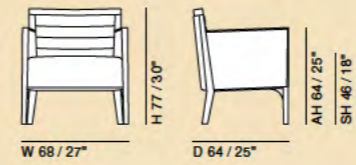

technical data

Ginevra 031 P