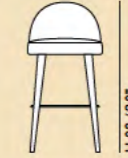

Ginger 060 SG

W 49 / 19"