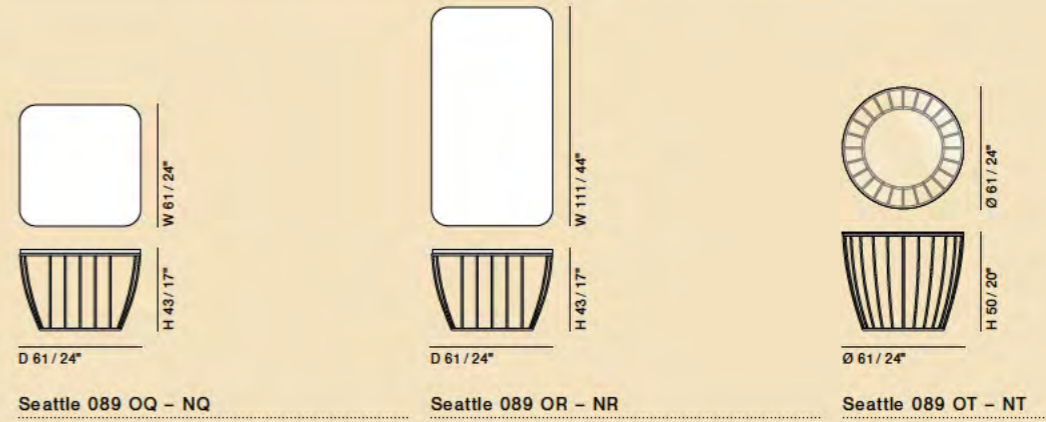

# Seattle

Seattle Coffee Table 089 OR

Seattle Coffee Table 089 NQ

Seattle Coffee Table 089 OQ

technical data

collection

Funzionale, estremamente elegante e creativo, questo tavolino nasce da una visione innovativa.  
/ Highly functional, extremely elegant and creative, this small table represents a revolutionary and innovative vision.