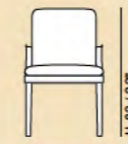

# Grace

Grace Armchair 074 P – Berlino Table 080

Grace Barstool 074 SG – Orlando Table 081

technical data

W 58 / 23"

H 83 / 33"

D 65 / 26"

AH 62 / 24"