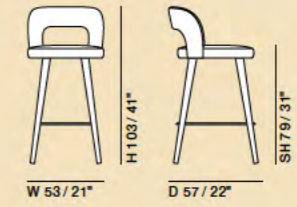

Holly 065 SG