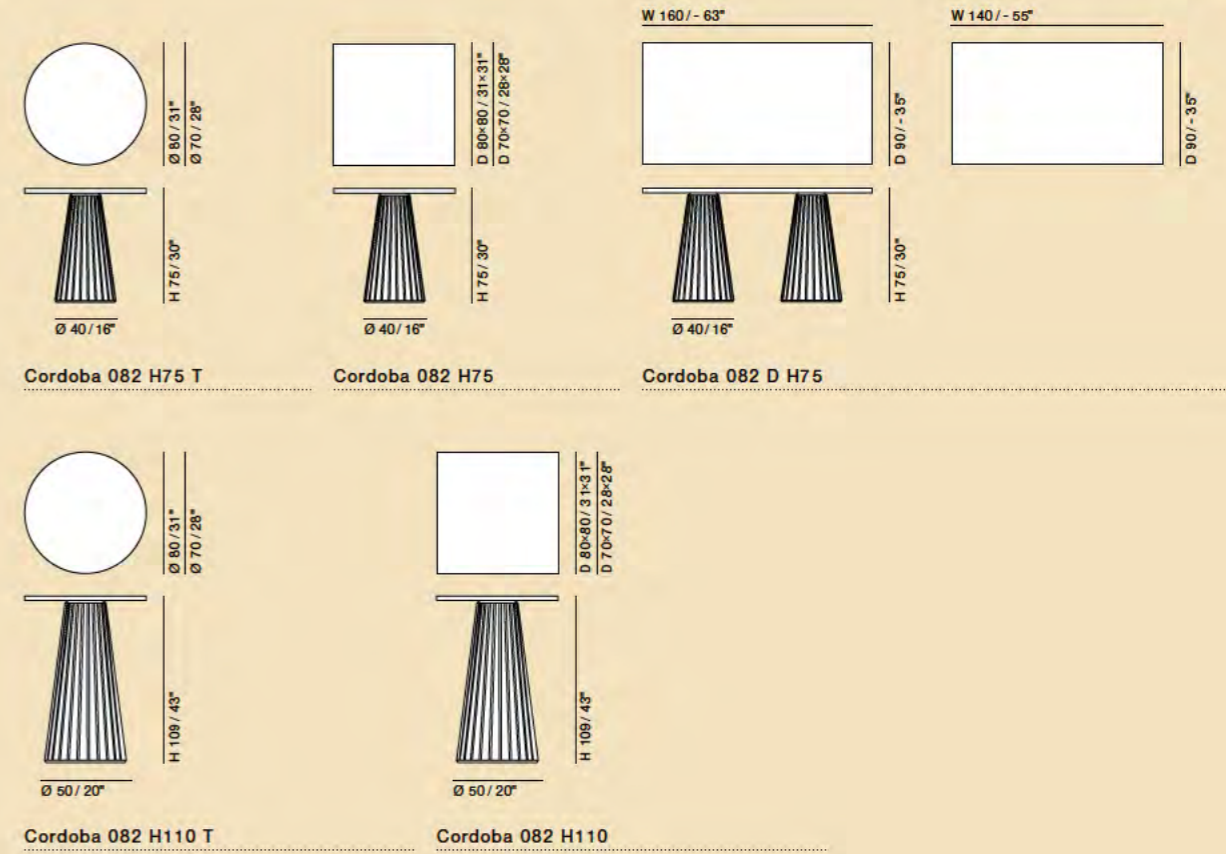

# Cordoba

Cordoba Table 082 H75

Cordoba Table 082 D H75

Cordoba Table 082 H110 T

Cordoba Table 082 H110

technical data

collection

Le linee morbide e delicate di queste basi donano importanza e valore agli ambienti.  
 / The smooth, delicate lines add automatic appeal in the environment.