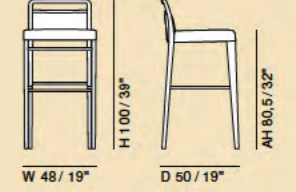

product: Havana

Havana Barstool 020 SG

Havana Lounge Chair 020 P – Oslo Coffee Table 086

technical data

Havana 020 P

Havana 020 PO

Havana 020 S

Havana 020 SB