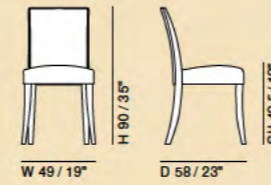

technical data

Cannes 030 S