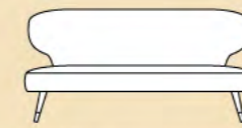

# Elle

Elle Dining Chair 064 S – Berlino Table 080

product: Elle

Elle Sofa 064 D

Detail Elle Sofa 064 D

Elle Barstool 064 SG – Orlando Table 081

technical data

W 170 / 67"