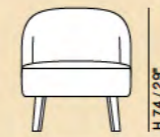

# Ginger

Detail Ginger Barstool 060 SG

product: Ginger

Ginger Barstool 060 SG

Ginger Lounge Chair 060 P – Denver Coffee Table 085

technical data

W 70 / 28"

D 70 / 28"