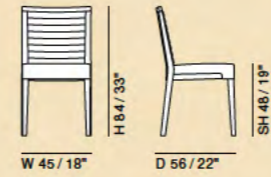

# Ginevra

Ginevra Lounge Chair 031 P, Ginevra Armchair 031 PO – Denver Coffee Table 085

Ginevra Armchair 031 PO – Denver Coffee Table 085

product: Ginevra

Ginevra Lounge Chair 031 P

Detail Ginevra Dining Chair with arms 031 SBF

Ginevra Dining Chair with arms 031 SBF – Orlando Table 081

Ginevra Barstool 031 SG – Orlando Table 081

technical data

Ginevra 031 P

Ginevra 031 PO

Ginevra 031 S

Ginevra 031 SBF

Ginevra 031 SG