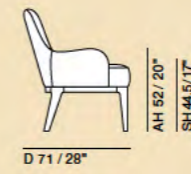

# Lotus

Detail Lotus Armchair 063 PO, Lotus Dining Chair 063 S

Lotus Lounge Chair 063 P – Seattle Coffee Table 089

Lotus Barstool 063 SG – Orlando Table 081

technical data

Lotus 063 P

Lotus 063 PO

Lotus 063 S