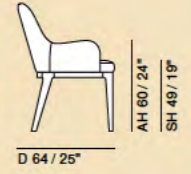

# Lotus

Detail Lotus Armchair 063 PO, Lotus Dining Chair 063 S

Lotus Lounge Chair 063 P – Seattle Coffee Table 089

Lotus Barstool 063 SG – Orlando Table 081

technical data

Lotus 063 P

Lotus 063 PO

Lotus 063 S