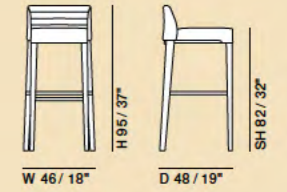

# Ginevra

Ginevra Lounge Chair 031 P, Ginevra Armchair 031 PO – Denver Coffee Table 085

Ginevra Armchair 031 PO – Denver Coffee Table 085

product: Ginevra

Ginevra Lounge Chair 031 P

Detail Ginevra Dining Chair with arms 031 SBF

Ginevra Dining Chair with arms 031 SBF – Orlando Table 081

Ginevra Barstool 031 SG – Orlando Table 081

technical data

Ginevra 031 P

Ginevra 031 PO

Ginevra 031 S

Ginevra 031 SBF

Ginevra 031 SG