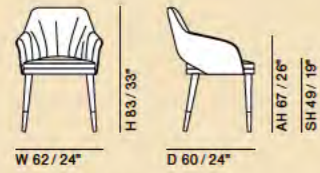

Wings Barstool 076 SGL – Orlando Table 081

Detail Wings Barstool 076 SGL – Orlando Table 081

Wings Swivel Chair 076 PG – Denver Coffee Table 085

Wings Barstool 076 SG – Berlino Table 080

Wings 076 P

Wings 076 PG