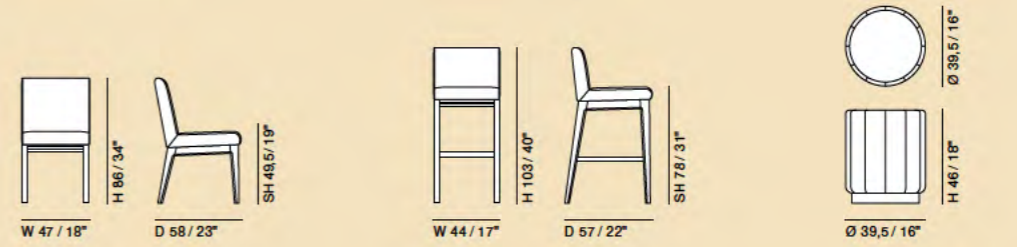

Carter Barstool 068 SG – Orlando Table 081

technical data

Carter 068 D

Carter 068 P

Carter 068 PG

Carter 068 PO

Carter 068 S

Carter 068 SG