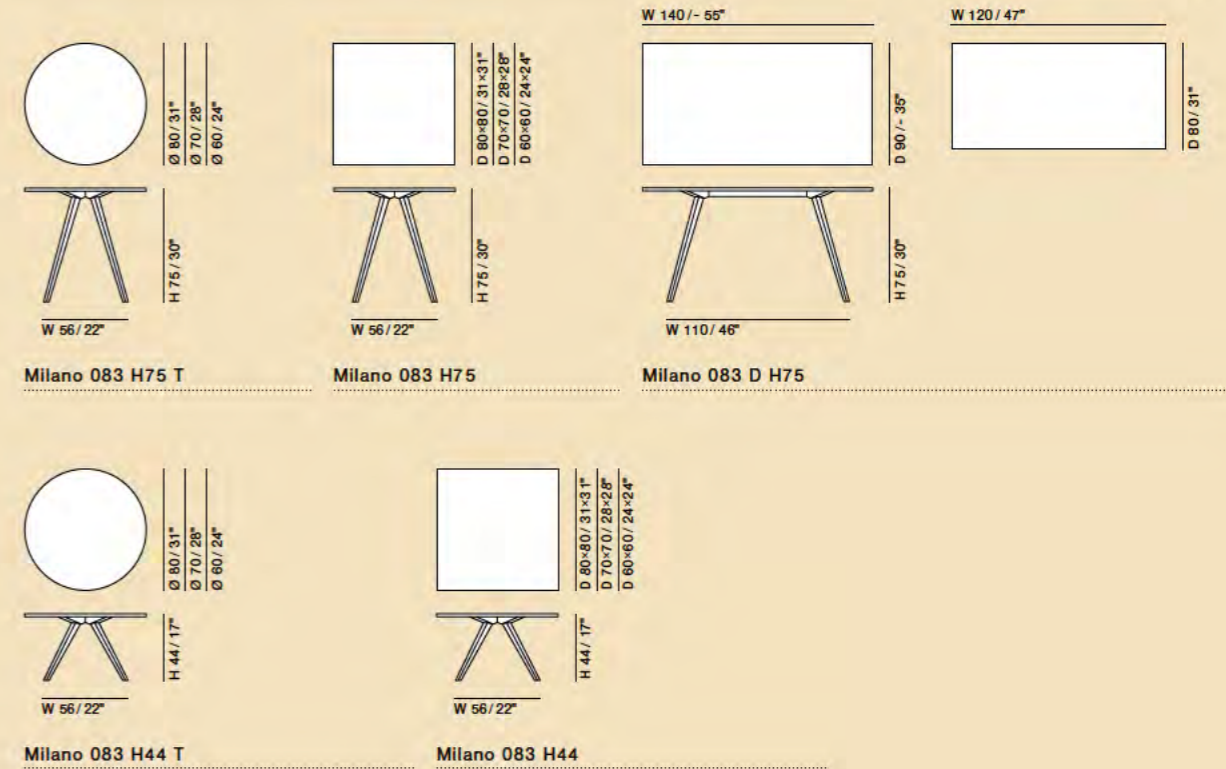

technical data