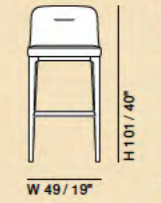

# Lotus

Detail Lotus Armchair 063 PO, Lotus Dining Chair 063 S

Lotus Lounge Chair 063 P – Seattle Coffee Table 089

Lotus Barstool 063 SG – Orlando Table 081

technical data

Lotus 063 P

Lotus 063 PO

Lotus 063 S