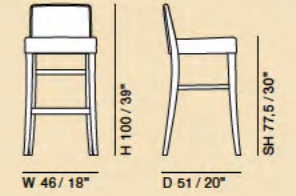

Cannes 030 SG