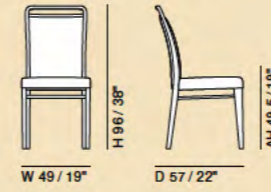

product: Havana

Havana Barstool 020 SG

Havana Lounge Chair 020 P – Oslo Coffee Table 086

technical data

Havana 020 P

Havana 020 PO

Havana 020 S

Havana 020 SB