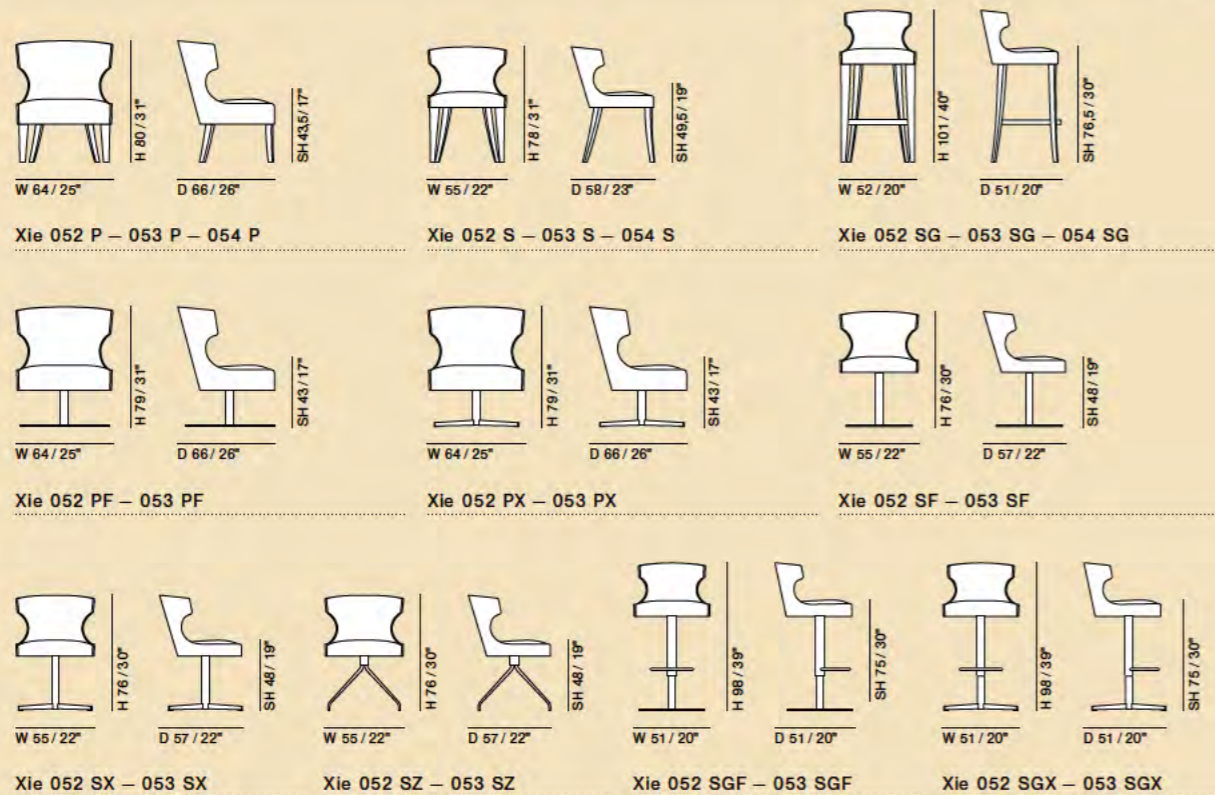

# Xie

Xie Lounge Chair 054 P, Xie Lounge Chair 052 P – Denver Coffee Table 085

Detail Xie Lounge Chair 052 P

Xie Lounge Chair 052 P – Denver Coffee Table 085

Xie Dining Chair 052 S – Milano Table 083

Xie Barstool 053 SG, Xie Barstool 052 SG – Orlando Table 081