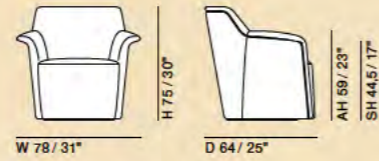

Wings Barstool 076 SGL – Orlando Table 081

Detail Wings Barstool 076 SGL – Orlando Table 081

Wings Swivel Chair 076 PG – Denver Coffee Table 085

Wings Barstool 076 SG – Berlino Table 080

Wings 076 P

Wings 076 PG