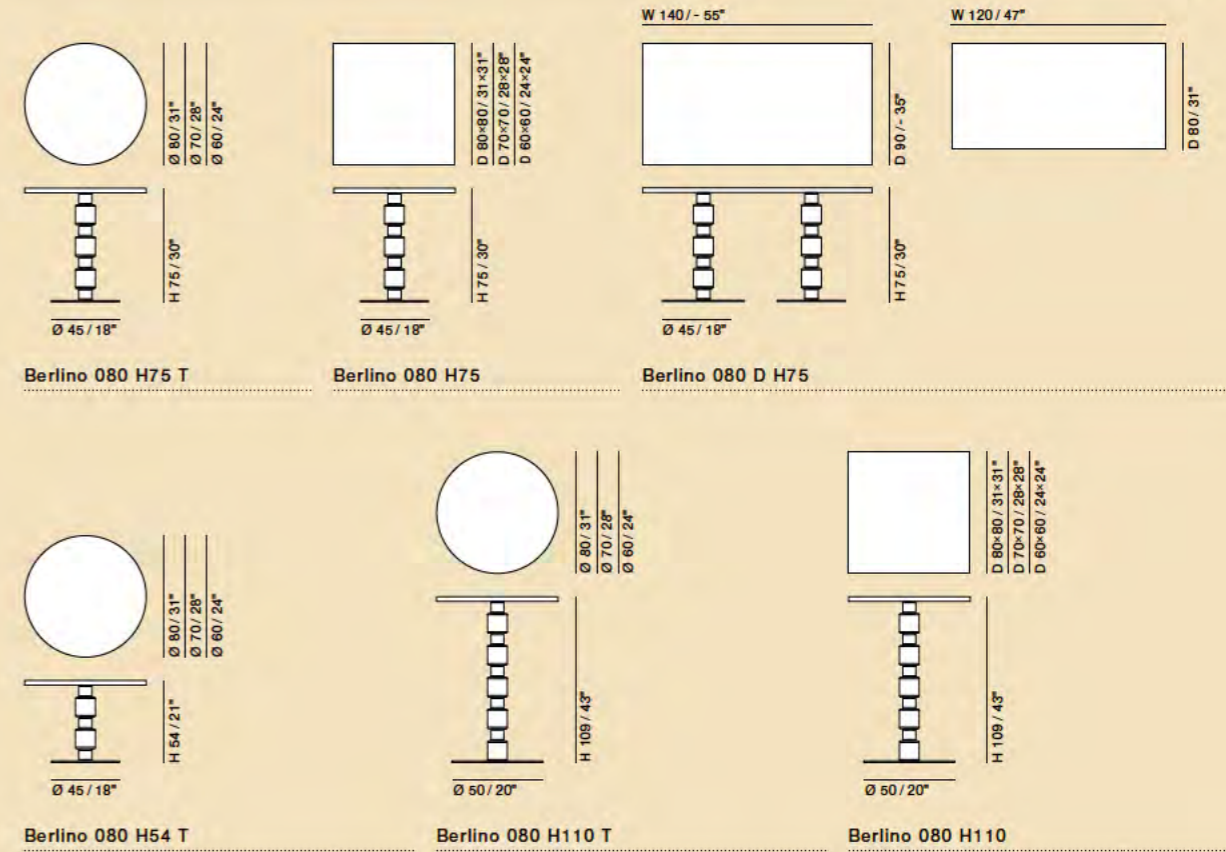

# Berlino

Berlino Table 080 H75

Berlino Table 080 H75 T – Wings Dining Chair 076 S

Berlino Table 080 D H75

Berlino Table 080 H54 T

Berlino Table 080 H110 T

Berlino Table 080 H110

technical data