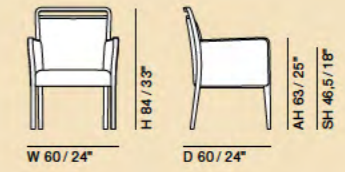

product: Havana

Havana Barstool 020 SG

Havana Lounge Chair 020 P – Oslo Coffee Table 086

technical data

Havana 020 P

Havana 020 PO

Havana 020 S

Havana 020 SB