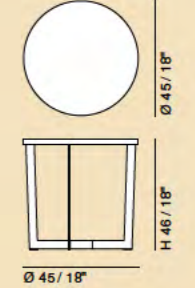

# Hugo

Hugo Coffee Table 088 H30 N, 088 H44 N, 088 H44 C

Detail Hugo Coffee Table 088 H44 C

Hugo Coffee Table 088 H44 N, H30 N

technical data

Hugo 088 H30 C - N

Hugo 088 H30 CO - NO

Hugo 088 H44 C - N