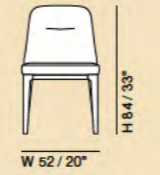

# Lotus

Detail Lotus Armchair 063 PO, Lotus Dining Chair 063 S

Lotus Lounge Chair 063 P – Seattle Coffee Table 089

Lotus Barstool 063 SG – Orlando Table 081

technical data

Lotus 063 P

Lotus 063 PO

Lotus 063 S