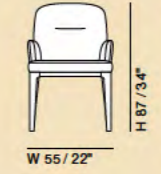

# Lotus

Detail Lotus Armchair 063 PO, Lotus Dining Chair 063 S

Lotus Lounge Chair 063 P – Seattle Coffee Table 089

Lotus Barstool 063 SG – Orlando Table 081

technical data

Lotus 063 P

Lotus 063 PO

Lotus 063 S