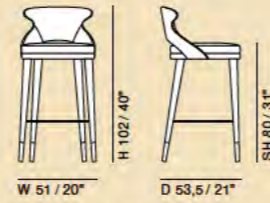

Wings 076 SG