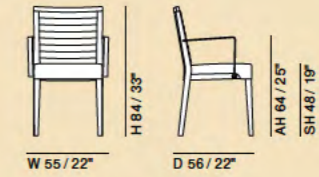

# Ginevra

Ginevra Lounge Chair 031 P, Ginevra Armchair 031 PO – Denver Coffee Table 085

Ginevra Armchair 031 PO – Denver Coffee Table 085

product: Ginevra

Ginevra Lounge Chair 031 P

Detail Ginevra Dining Chair with arms 031 SBF

Ginevra Dining Chair with arms 031 SBF – Orlando Table 081

Ginevra Barstool 031 SG – Orlando Table 081

technical data

Ginevra 031 P

Ginevra 031 PO

Ginevra 031 S

Ginevra 031 SBF

Ginevra 031 SG