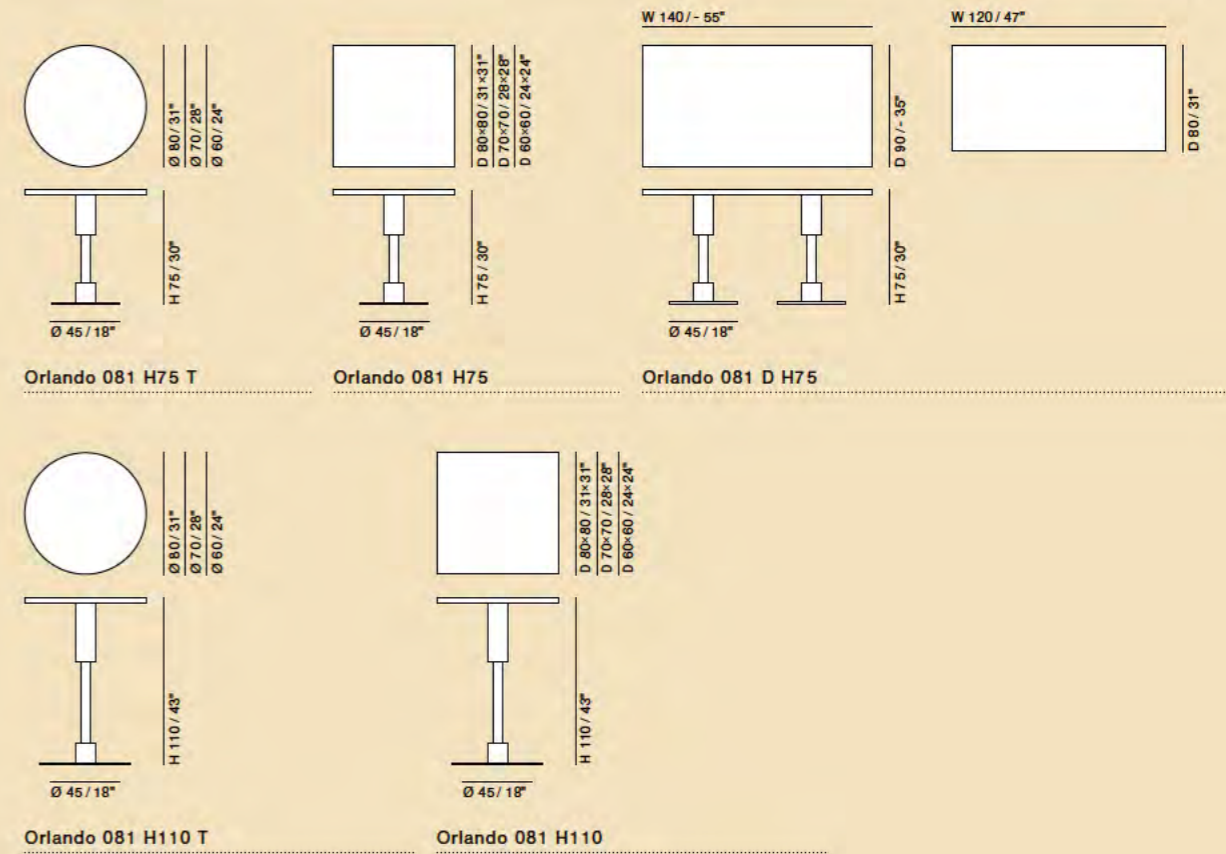

# Orlando

Orlando Table 081 H75

Orlando Table 081 H75 T – Boston Armchair 010 PB, Boston Dining Chair 010 S

product: Orlando

Orlando Table 081 D H75

Orlando Table 081 H110 T

Orlando Table 081 H110

technical data