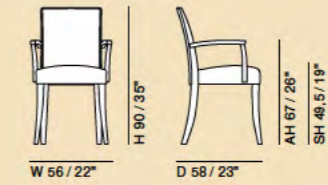

Cannes 030 SB