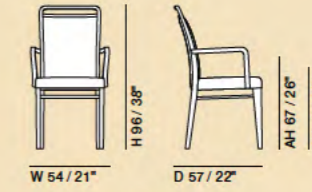

product: Havana

Havana Barstool 020 SG

Havana Lounge Chair 020 P – Oslo Coffee Table 086

technical data

Havana 020 P

Havana 020 PO

Havana 020 S

Havana 020 SB