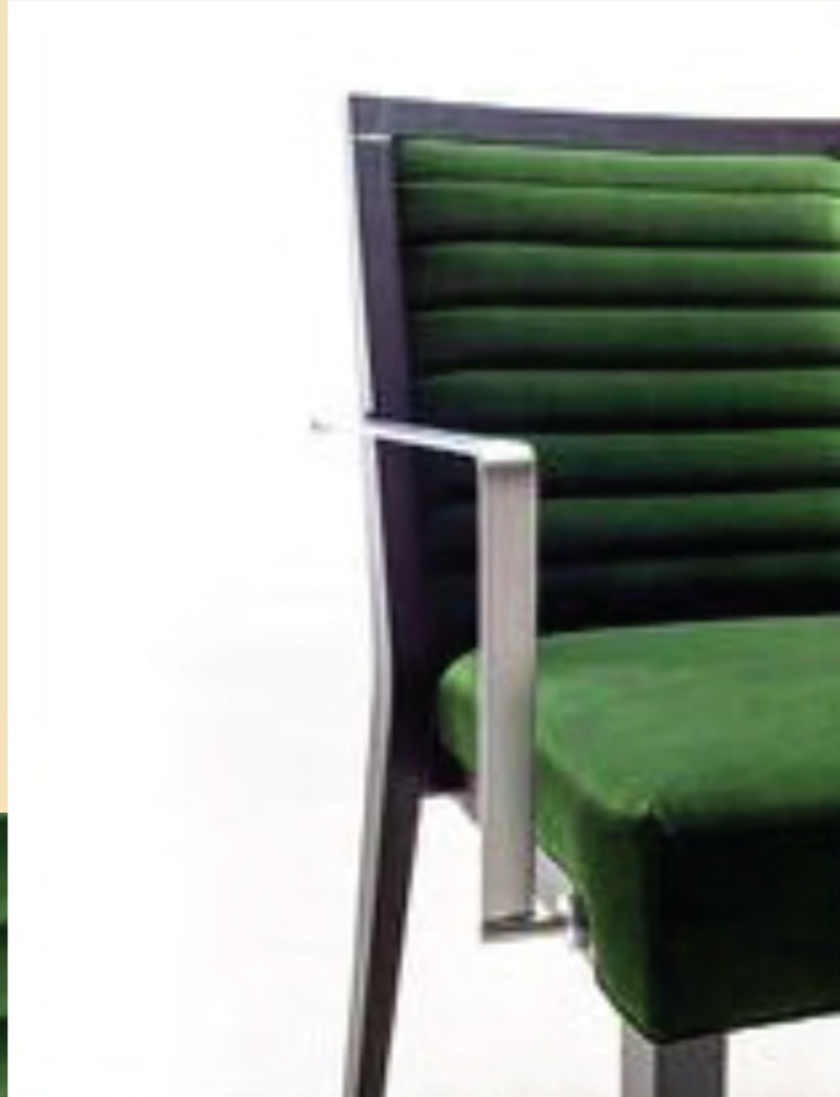

# Ginevra

Ginevra Lounge Chair 031 P, Ginevra Armchair 031 PO – Denver Coffee Table 085

Ginevra Armchair 031 PO – Denver Coffee Table 085

product: Ginevra

Ginevra Lounge Chair 031 P

Detail Ginevra Dining Chair with arms 031 SBF