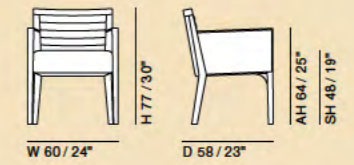

# Ginevra

Ginevra Lounge Chair 031 P, Ginevra Armchair 031 PO – Denver Coffee Table 085

Ginevra Armchair 031 PO – Denver Coffee Table 085

product: Ginevra

Ginevra Lounge Chair 031 P

Detail Ginevra Dining Chair with arms 031 SBF

Ginevra Dining Chair with arms 031 SBF – Orlando Table 081

Ginevra Barstool 031 SG – Orlando Table 081

technical data

Ginevra 031 P

Ginevra 031 PO

Ginevra 031 S

Ginevra 031 SBF

Ginevra 031 SG