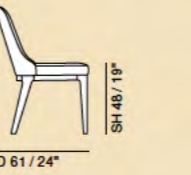

# Lotus

Detail Lotus Armchair 063 PO, Lotus Dining Chair 063 S

Lotus Lounge Chair 063 P – Seattle Coffee Table 089

Lotus Barstool 063 SG – Orlando Table 081

technical data

Lotus 063 P

Lotus 063 PO

Lotus 063 S