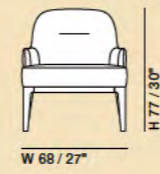

# Lotus

Detail Lotus Armchair 063 PO, Lotus Dining Chair 063 S

Lotus Lounge Chair 063 P – Seattle Coffee Table 089

Lotus Barstool 063 SG – Orlando Table 081

technical data

Lotus 063 P

Lotus 063 PO

Lotus 063 S